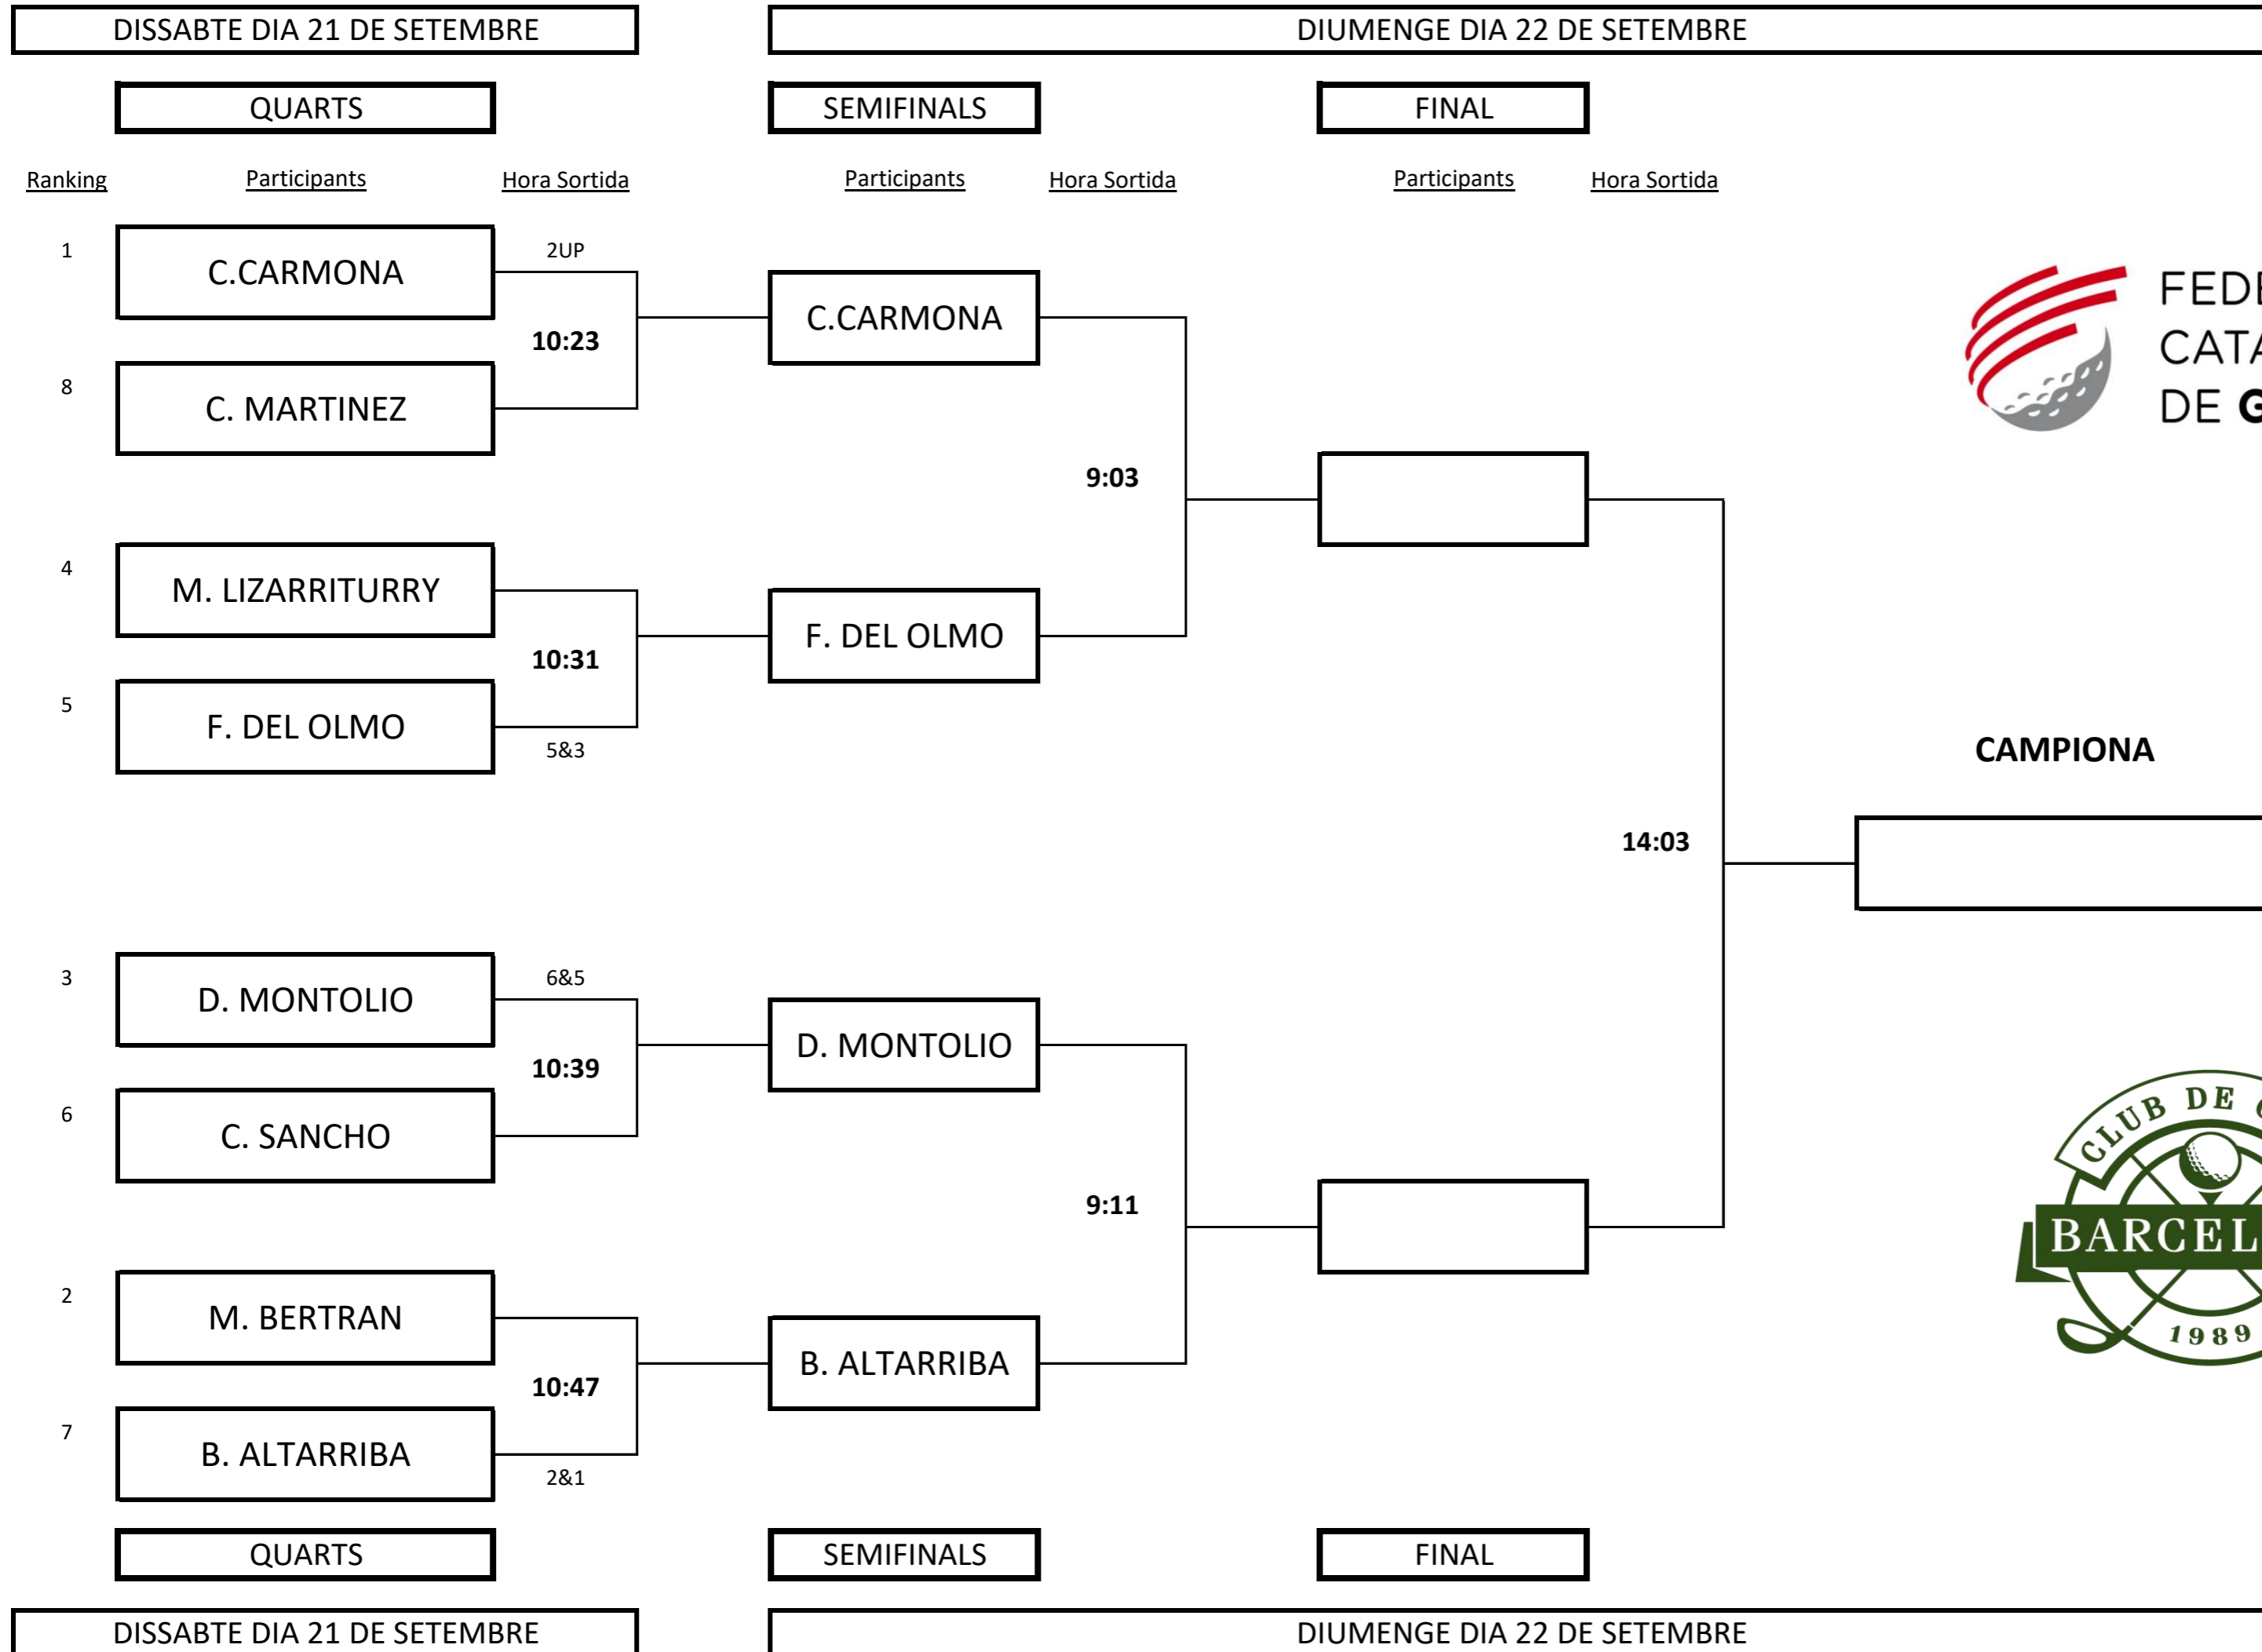

Barres:

Rec.: Masia Bach New

CAMPIONA

CAMPIONA DE CATALUNYA MATX-PLAY ALEVÍ MASCULÍ - 2024

Barres: 

Rec.: Masia Bach New

DISSABTE DIA 21 DE SETEMBRE

DIUMENGE DIA 22 DE SETEMBRE