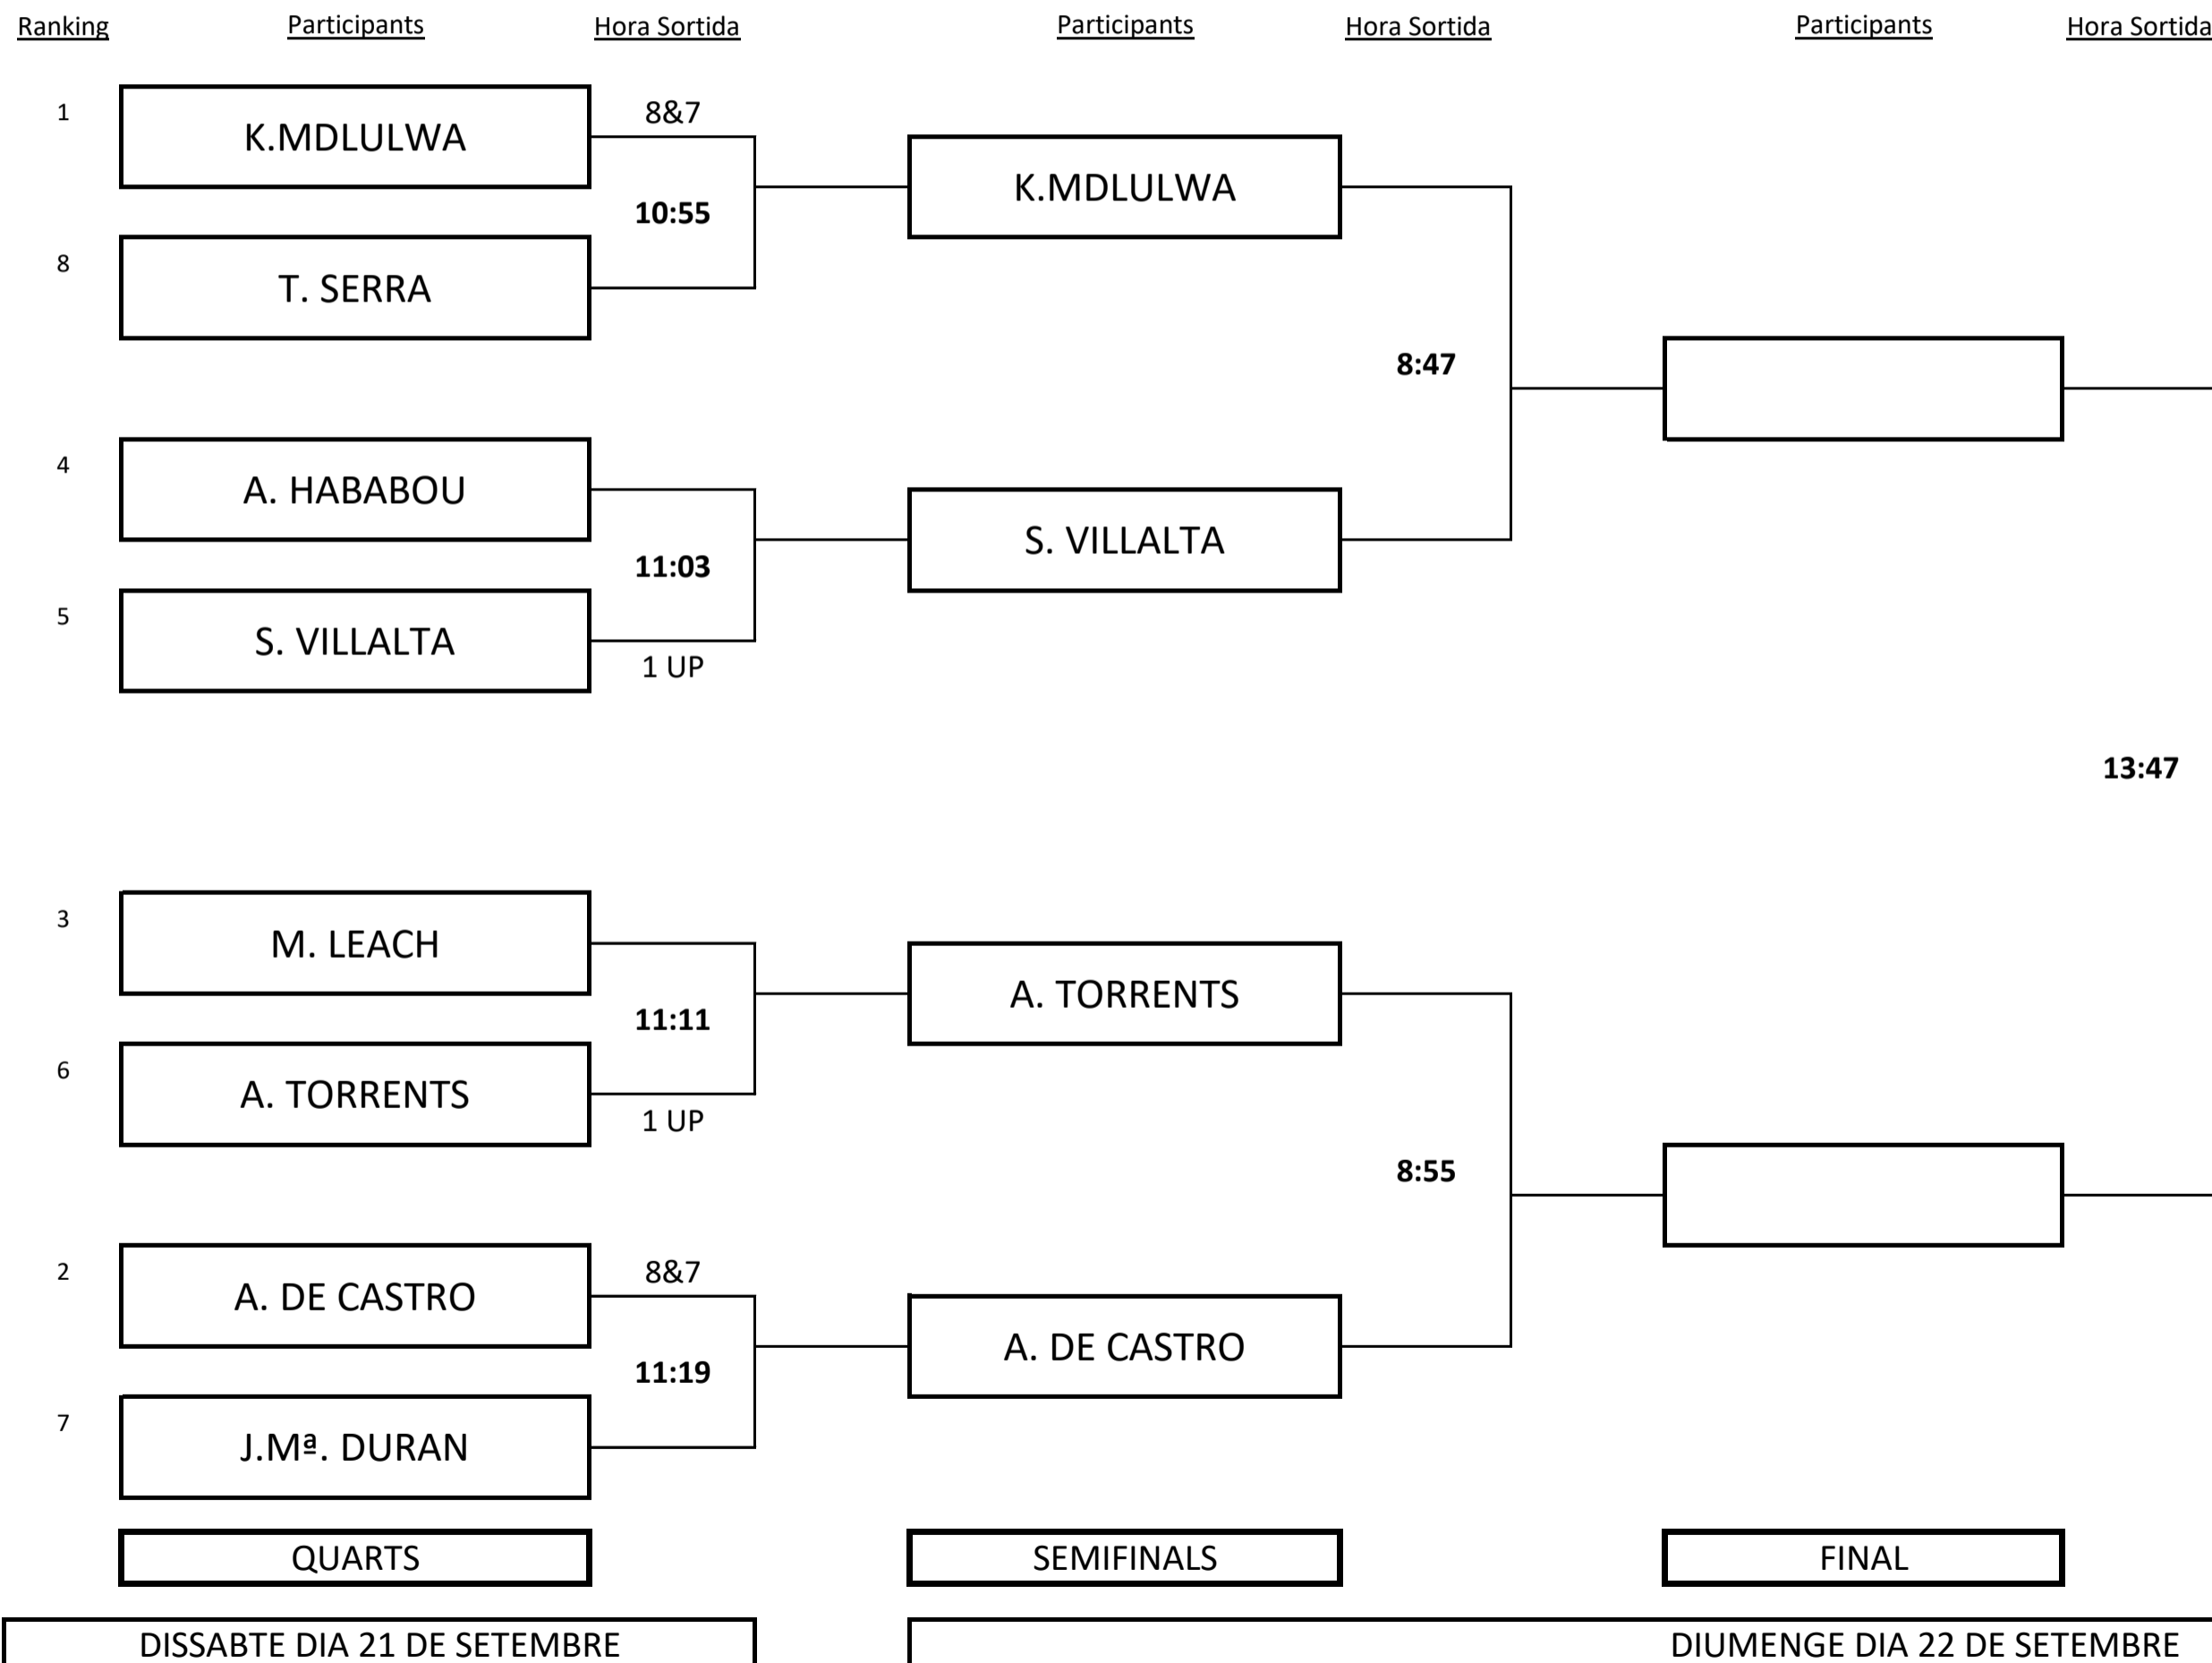

DISSABTE DIA 21 DE SETEMBRE

DIUMENGE DIA 22 DE SETEMBRE

QUARTS

SEMIFINALS

FINAL

CAMPIÓ